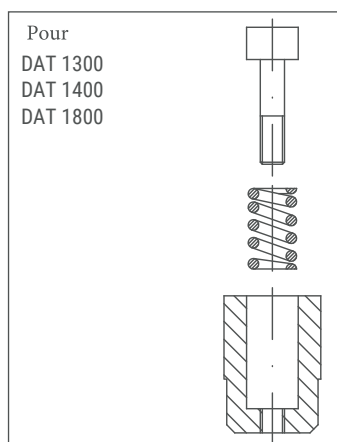

LES PRIX SONT VALABLES DU 04.10.2022 AU 28.02.2023 À PARTIR D'UNE QUANTITÉ MINIMUM DE COMMANDE DE 10 INSERTS QUI FIGURENT SUR CE FLYER. AUCUNE RESPONSABILITÉ POUR LES ERREURS D'IMPRESSION ET LES ERREURS.