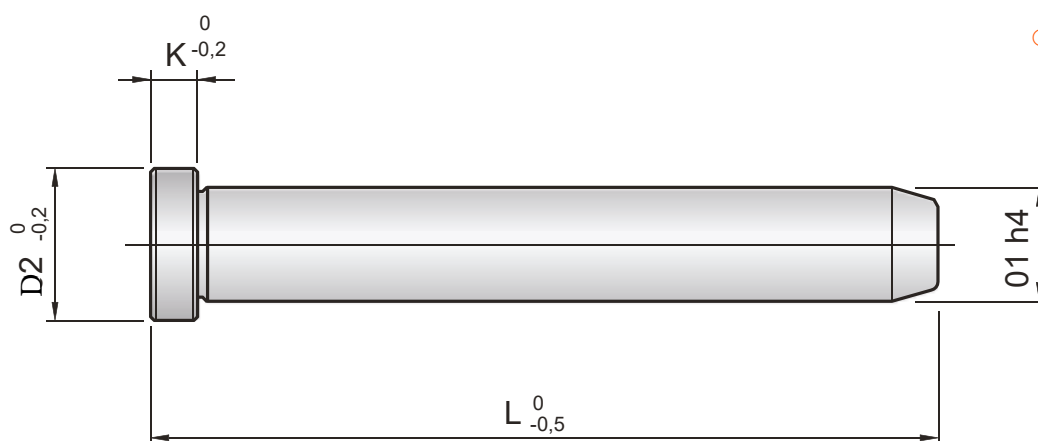

COLONNE DE GUIDAGE LISSE POUR GUIDAGE A BILLE

Code article: 01012

REF: M012 - D1 - L

Matière: 1.7131 - Dureté: 61-63 HRC
Interchangeable avec Z012

D1	L	D2	K
12	80	16	4
	100		
	120		
18	120	22	6
	140		
	160		
24	160	28	6
	200		
	240		
30	160	36	6
	200		
	240		