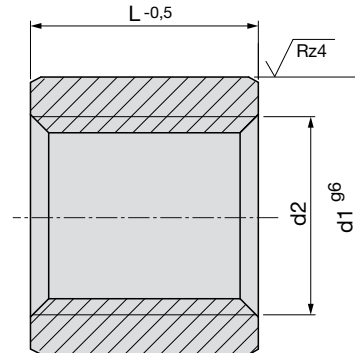

Zentrierhülsen

Centring sleeves

Douille de centrage

2

Z811-

Mat.: 1.7131
58±2HRC

Z811-d2-L

d1	L	d2	M
10	9	M6	M4
12	10	M8	M6
14	11,5	M10	M8
16	13,5	M12	M10
20	15,5	M16	M12
26	17,5	M16	M12
30	19,5	M20	M16
36	19,5	M24	M20
42	19,5	M30	M24
54	19,5	M36	M30