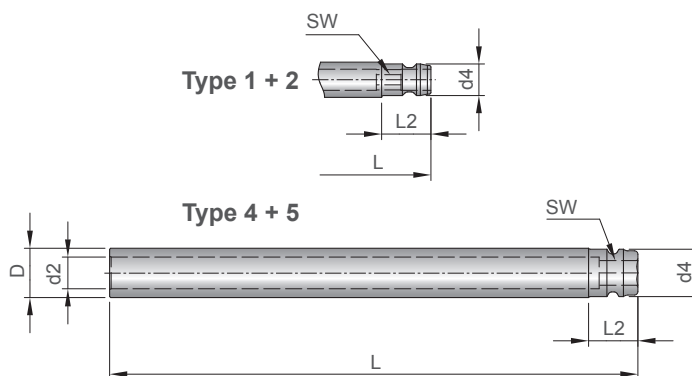

Anschlussnippel

Connector plugs

Nipples

Z7713-

Mat.: Ms

Z7713-Type

Type	d1	d2	d4	L	L1	D	SW
1	M10 x 1	6	9,0	24	9	12	5
2	G 1/8 A	6	9,0	24	7	12	5
3	G 1/4 A	9	13,5	26	9	16	7
4	M14 x 1,5	9	13,5	26	9	16	7
5	M14 x 1,5	6	9,0	27	9	15	5

Anschlussnippel

Connector plugs

Nipples

Z7714-

Mat.: Ms

Z7714-Type

Type	D	L	L2	d2	d4	SW
1	10	150	14	6	9,0	5
2	10	300	14	6	9,0	5
4	14	150	14	9	13,5	7
5	14	300	14	9	13,5	7