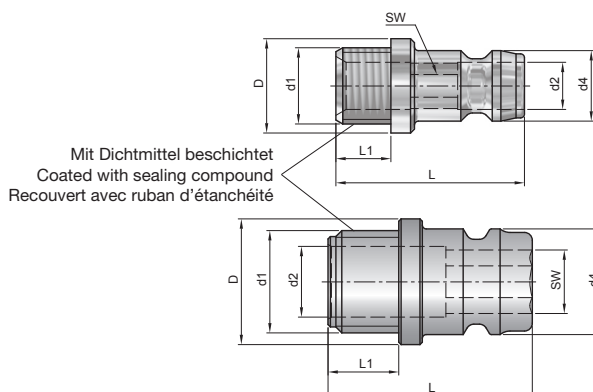

Anschlussnippel

Connector plugs

Nipples

Z7713-

Mat.: Ms

Z7713-Type

Type	d1	d2	d4	L	L1	D	SW
1	M10 x 1	6	9,0	24	9	12	5
2	G 1/8 A	6	9,0	24	7	12	5
3	G 1/4 A	9	13,5	26	9	16	7
4	M14 x 1,5	9	13,5	26	9	16	7
5	M14 x 1,5	6	9,0	27	9	15	5

Anschlussnippel

Connector plugs

Nipples

Z7714-

Mat.: Ms

Z7714-Type

Type	D	L	L2	d2	d4	SW
1	10	150	14	6	9,0	5
2	10	300	14	6	9,0	5
4	14	150	14	9	13,5	7
5	14	300	14	9	13,5	7