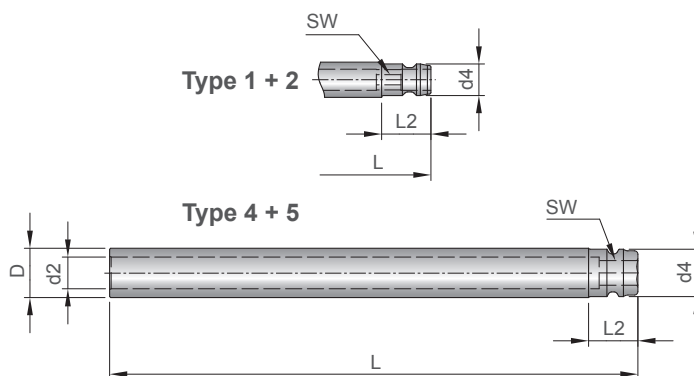

Anschlussnippel

Connector plugs

Nipples

Z7713-

Mat.: Ms

Z7713-Type

Type	d1	d2	d4	L	L1	D	SW
1	M10 x 1	6	9,0	24	9	12	5
2	G 1/8 A	6	9,0	24	7	12	5
3	G 1/4 A	9	13,5	26	9	16	7
4	M14 x 1,5	9	13,5	26	9	16	7
5	M14 x 1,5	6	9,0	27	9	15	5

Anschlussnippel

Connector plugs

Nipples

Z7714-

Mat.: Ms

Z7714-Type

Type	D	L	L2	d2	d4	SW
1	10	150	14	6	9,0	5
2	10	300	14	6	9,0	5
4	14	150	14	9	13,5	7
5	14	300	14	9	13,5	7