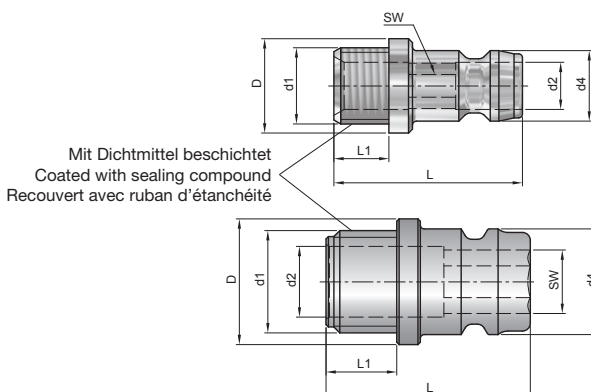

Anschlussnippel

Connector plugs

Nipples

Z7713-

Mat.: Ms

Z7713-Type

Type	d1	d2	d4	L	L1	D	SW
1	M10 x 1	6	9,0	24	9	12	5
2	G 1/8 A	6	9,0	24	7	12	5
3	G 1/4 A	9	13,5	26	9	16	7
4	M14 x 1,5	9	13,5	26	9	16	7
5	M14 x 1,5	6	9,0	27	9	15	5

Anschlussnippel

Connector plugs

Nipples

Z7714-

Mat.: Ms

Z7714-Type

Type	D	L	L2	d2	d4	SW
1	10	150	14	6	9,0	5
2	10	300	14	6	9,0	5
4	14	150	14	9	13,5	7
5	14	300	14	9	13,5	7