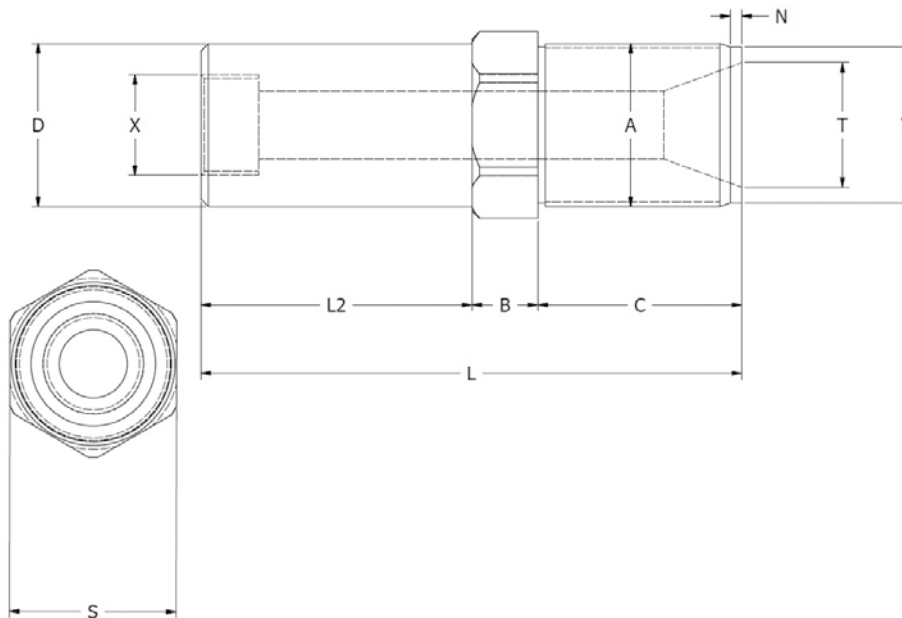

TIP TOP, NICKEL CHROME!
EMBOUITS DE BUSE AMOVIBLES

MOULDPRO®

Buse pour embout amovible

Prise de cotes (mm)

L	L2	B	C	D	X	T	Y	A	N	S

Modèle /Réf

Société

Contact