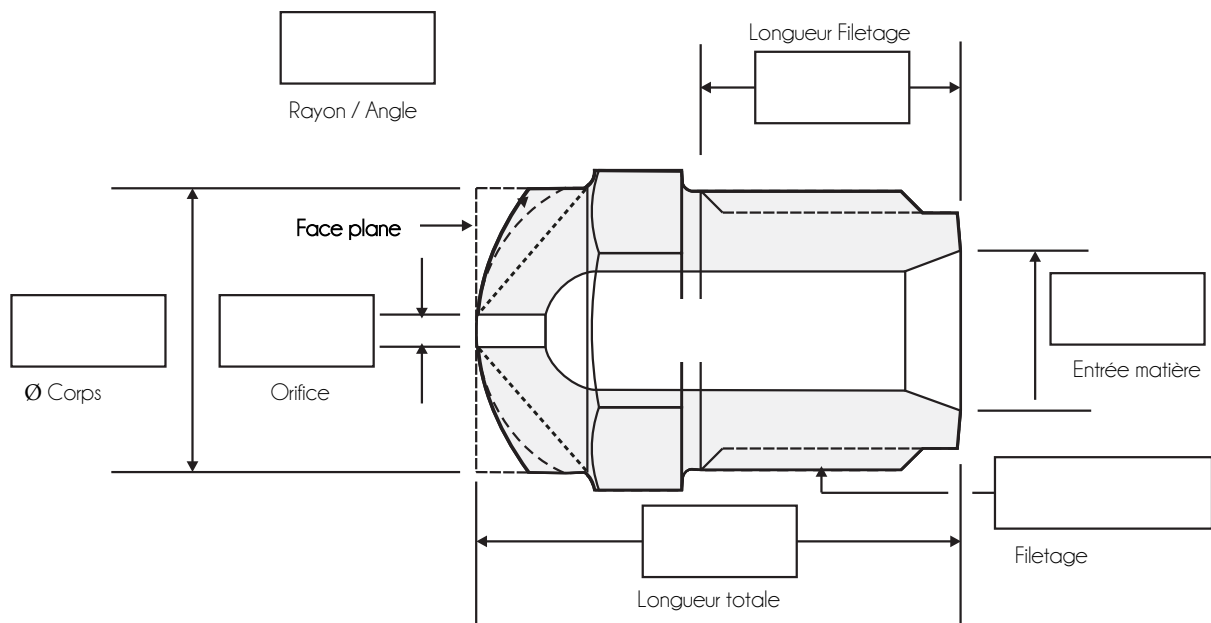

2. Passage matière